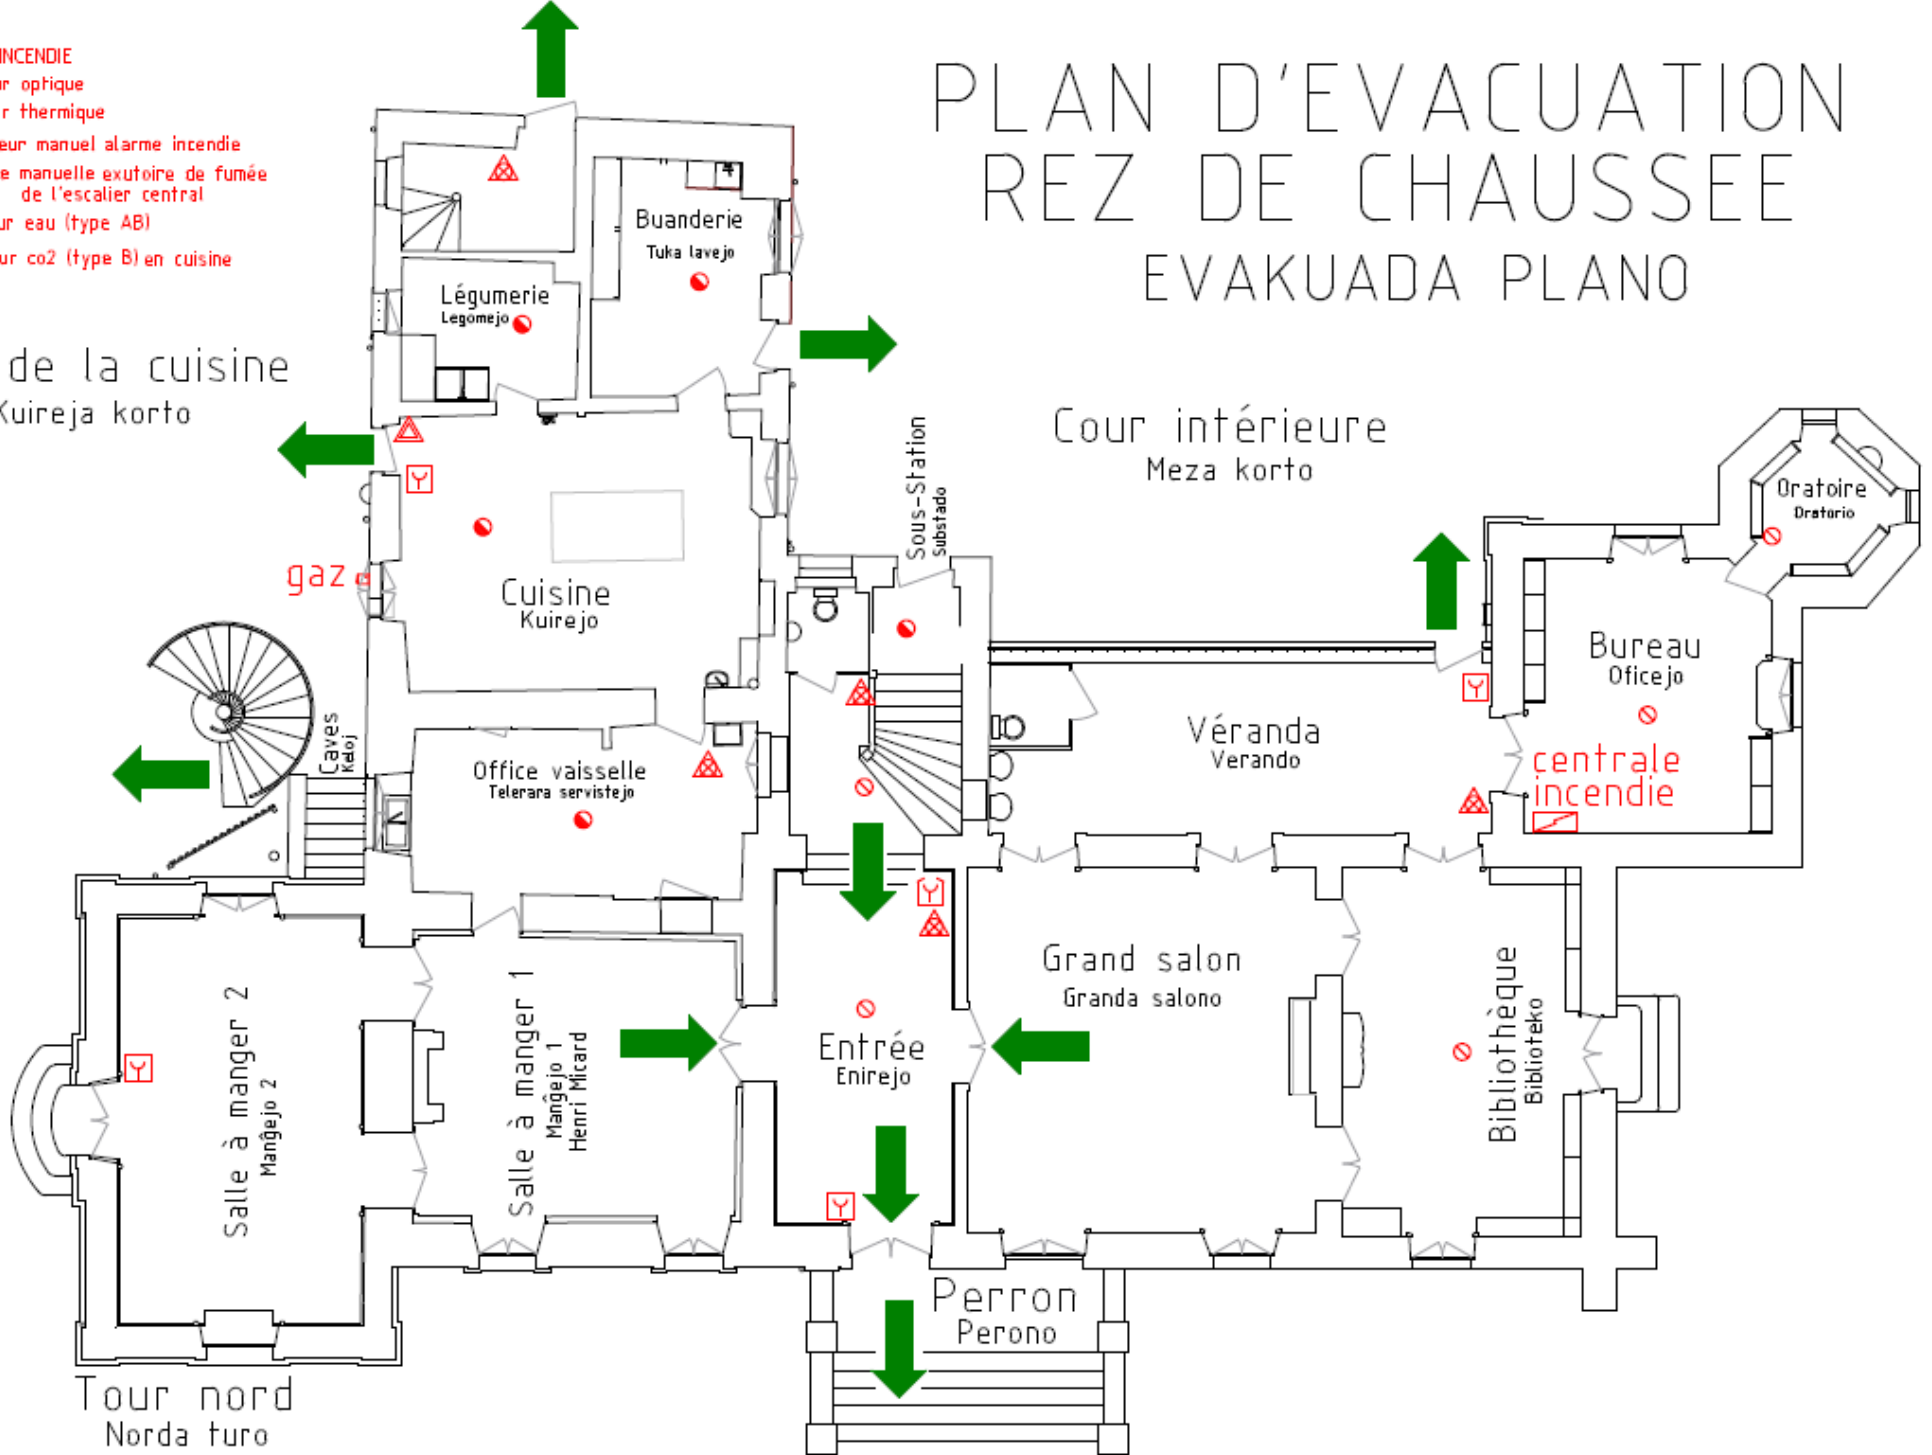

PROTECTION INCENDIE

- détecteur optique
- détecteur thermique
- ⌘ déclencheur manuel alarme incendie
- ⌘ commande manuelle exutoire de fumée de l'escalier central
- ▲ extincteur eau (type AB)
- ▲ extincteur co2 (type B) en cuisine

# PLAN D'EVACUATION REZ DE CHAUSSEE EVAKUADA PLANO

Cour de la cuisine  
Kuireja korto

Cour intérieure  
Meza korto

POINT DE RALLIEMENT  
GRUPIGEJO

PROTECTION INCENDIE

- ⊗ détecteur optique
- ⌘ déclencheur manuel
- ⚠ extincteur eau (type AB)