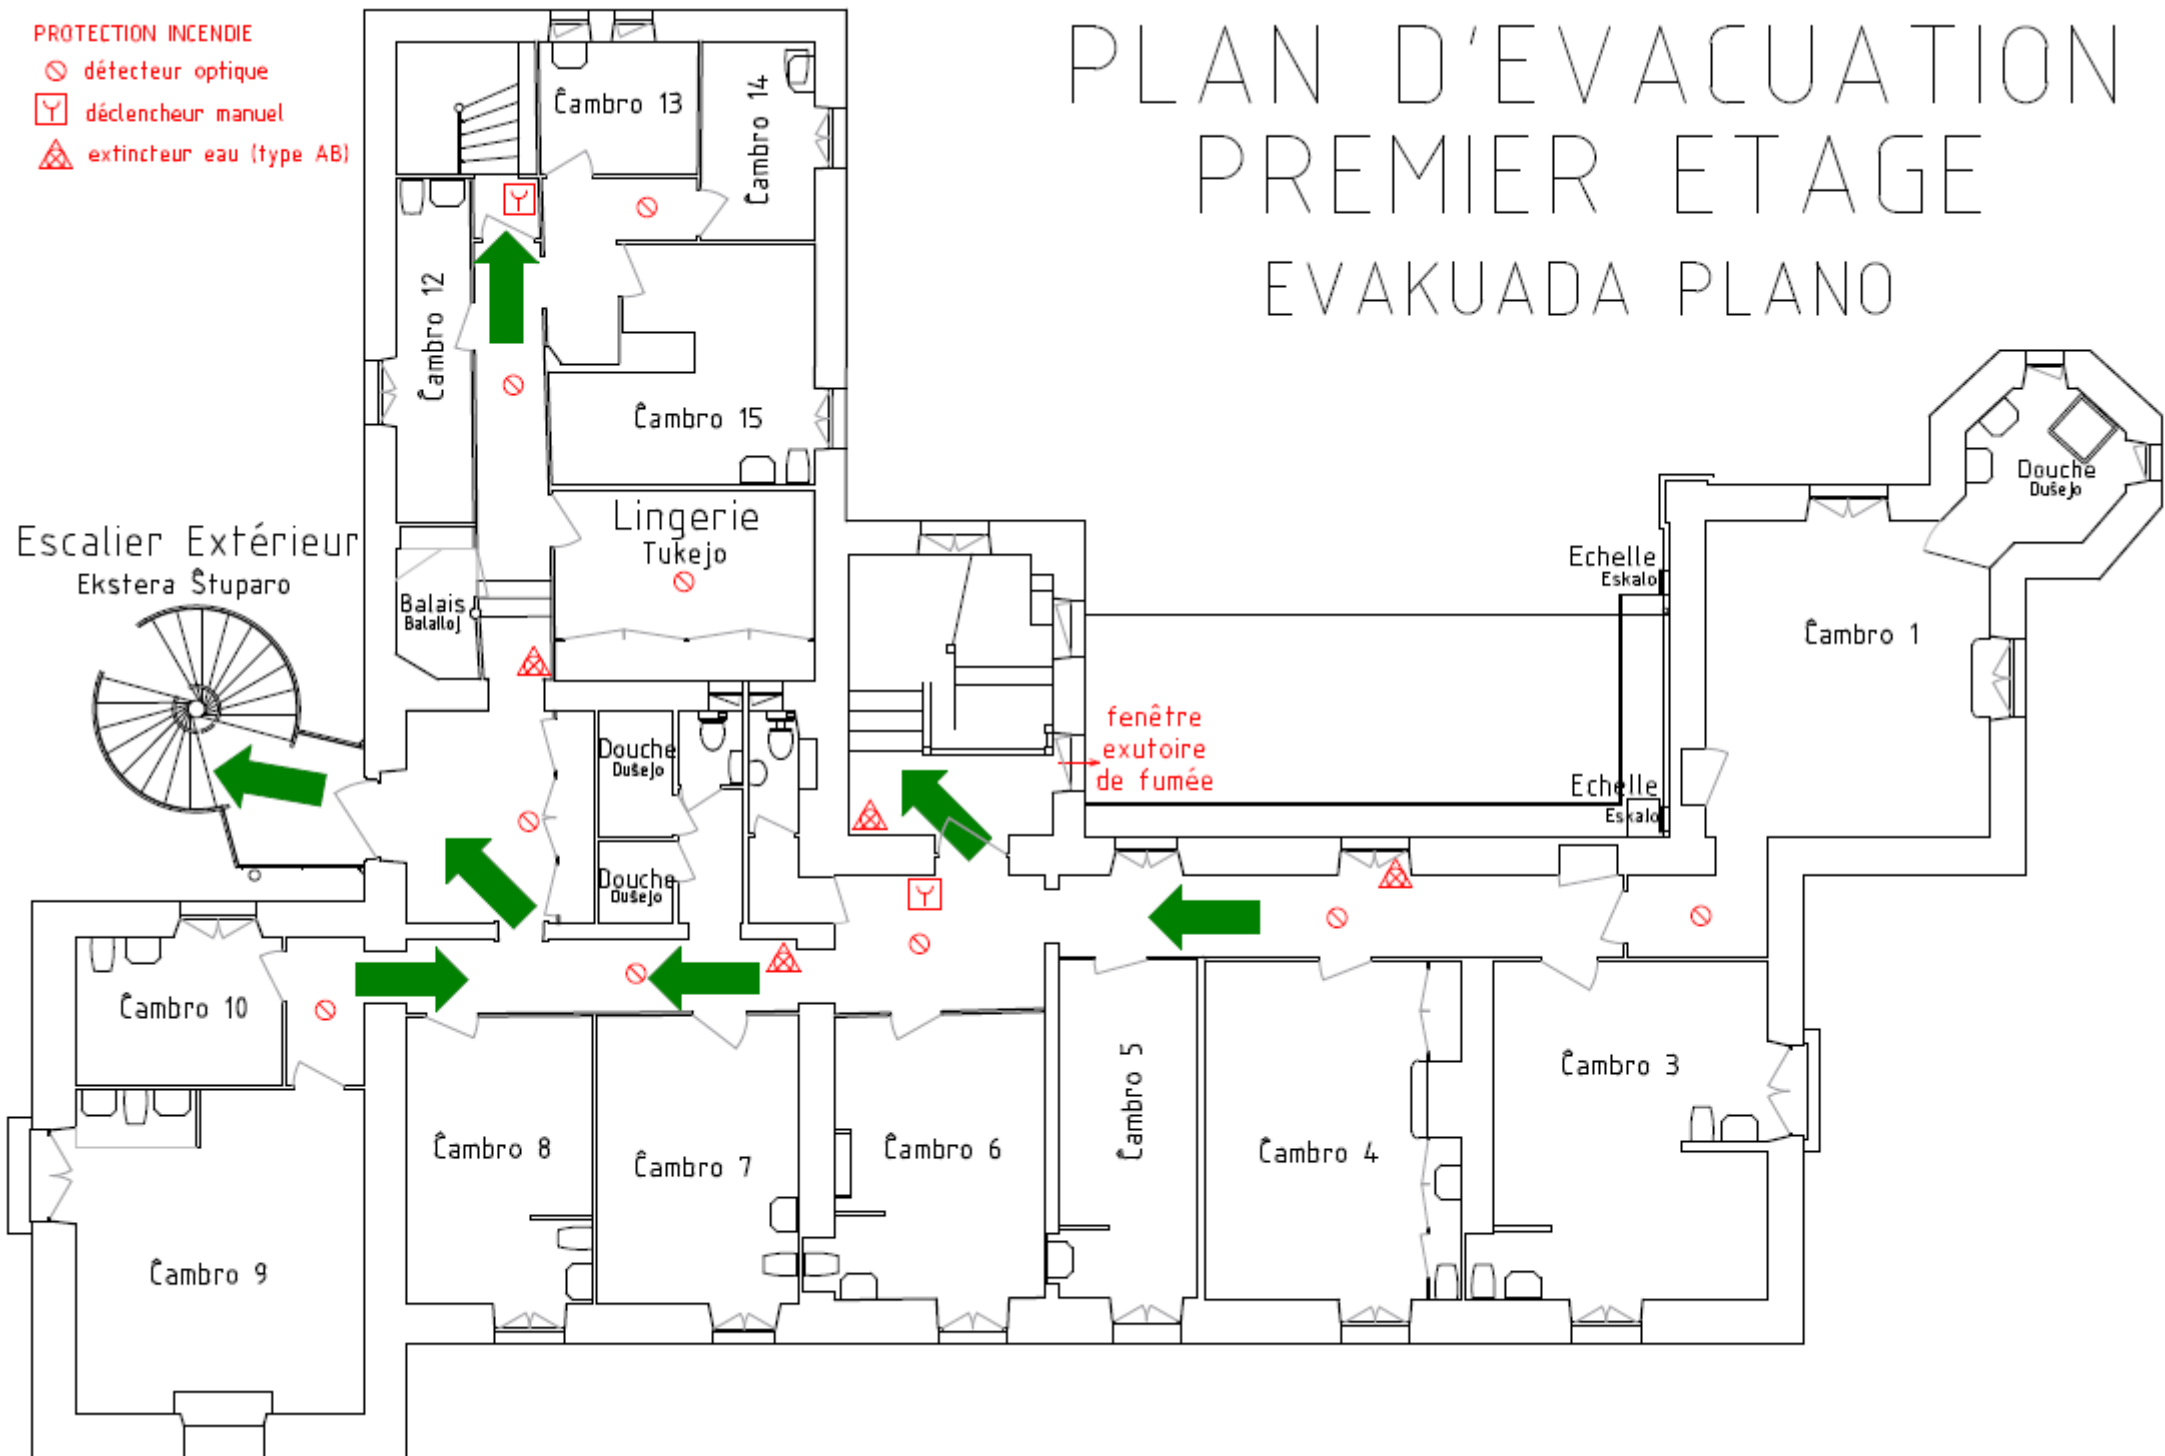

PROTECTION INCENDIE

- ⊗ détecteur optique
- ⌘ déclencheur manuel
- ⚠ extincteur eau (type AB)

PLAN D'EVACUATION PREMIER ETAGE EVAKUADA PLANO